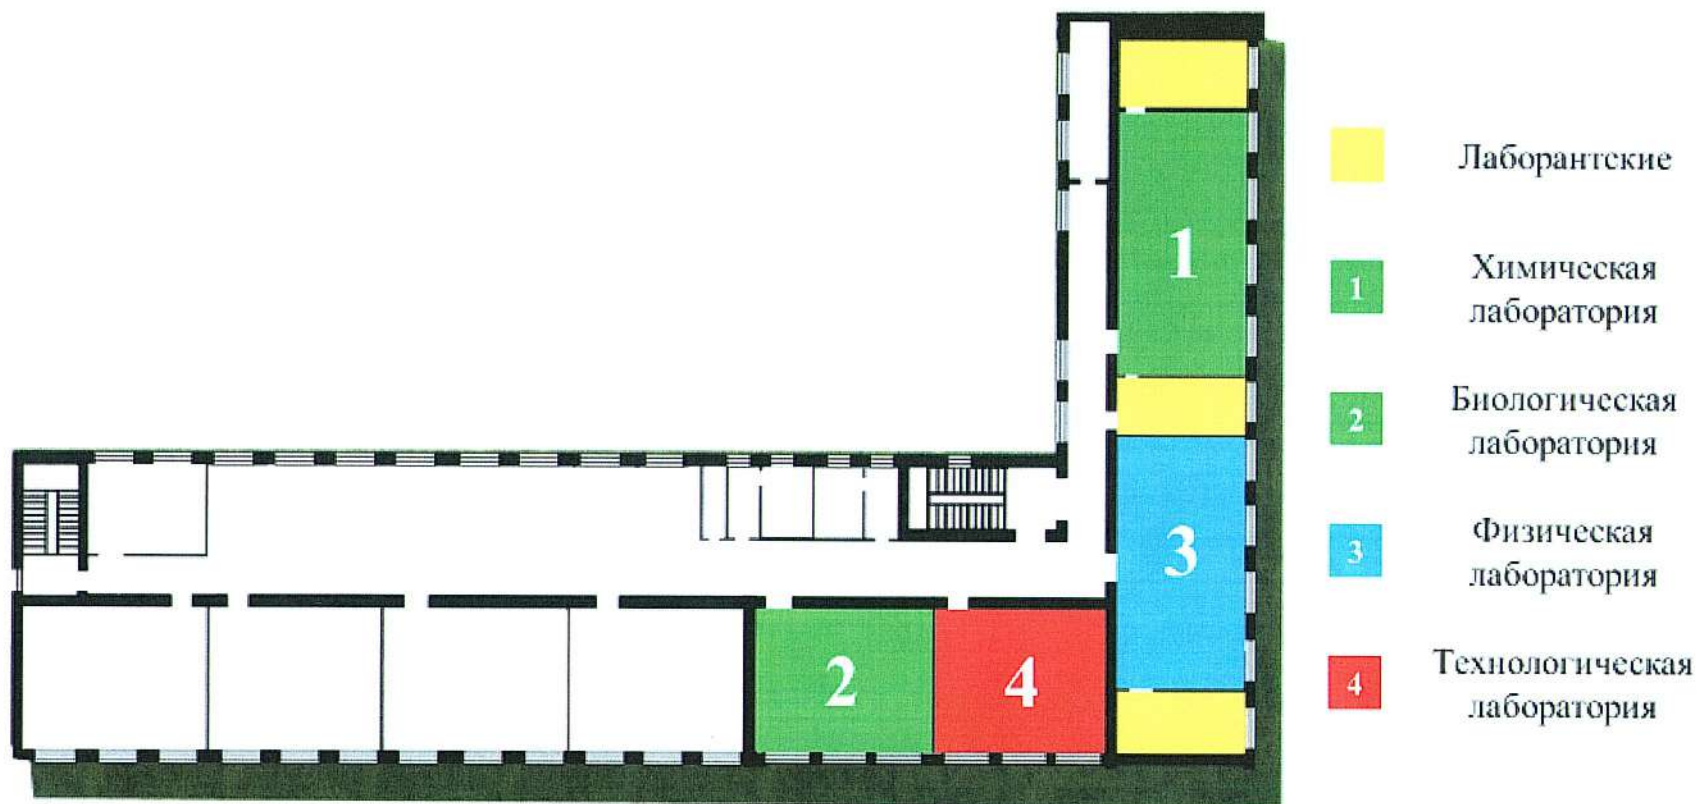

Согласовано
Главный консультант МОиН СО

Ю.В. Пряхина
« 6 » марта 2023 г.

Согласовано
Руководитель
Юго-Западного управления МОиН СО

И.Ю. Пожидаева
« 3 » марта 2023 г.

Согласовано
Глава м.р. Приволжский

Е.Н. Богомолов
« 1 » марта 2023 г.

Зонирование. Центр «Точка роста» на базе ГБОУ СОШ №1 с. Приволжье, корпус 1, 3 этаж