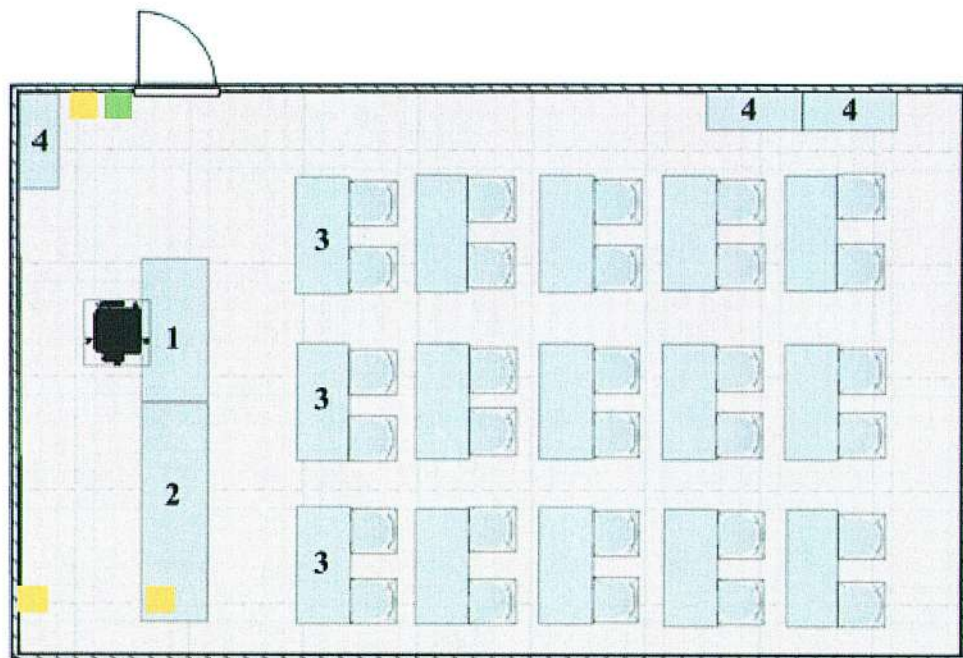

« 1 » марта 2023 г.

План-схема. Центр «Точка роста» на базе ГБОУ СОШ №1 с. Приволжье, биологическая лаборатория (49,1м²)

1. Рабочий стол учителя
2. Демонстрационная зона
3. Учебная зона
4. Шкафы для учебных пособий и оборудования