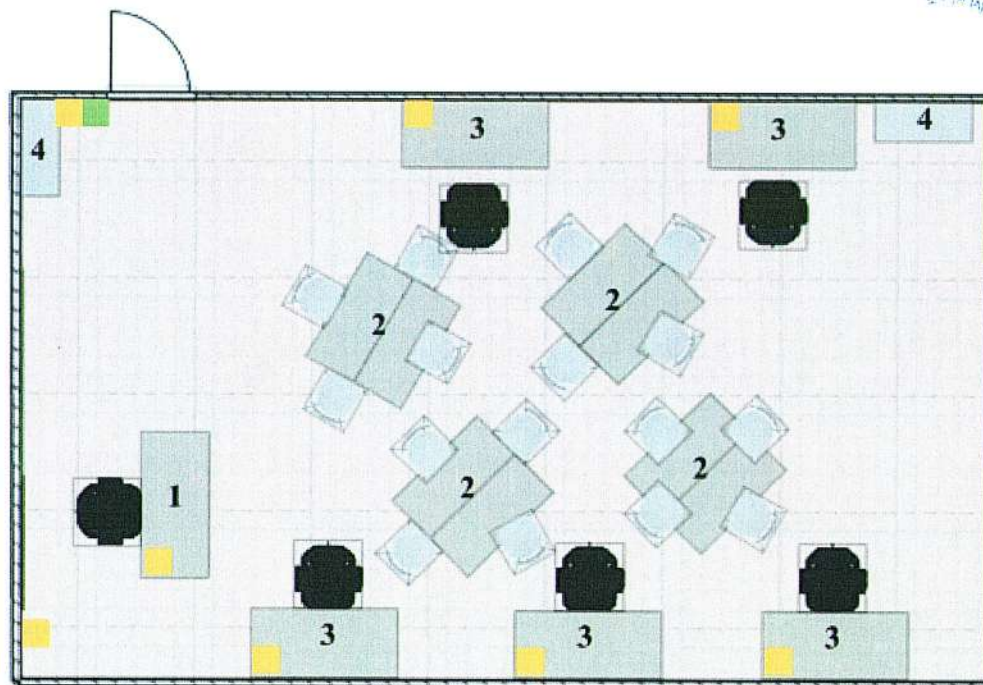

« 1 » марта 2023 г.

Вход в учебные помещения центра «Точка роста» на базе ГБОУ СОШ №1 с. Приволжье, корпус 1, 3 этаж

ТОЧКА РОСТА
Технологическая
лаборатория

ТОЧКА РОСТА
Биологическая
лаборатория

Согласовано
Главный консультант МОиН СО

1. Рабочий стол учителя
2. Учебная зона трансформируемая
3. Столы компьютерные
4. Шкаф открытый многосекционный

 Выключатель  Розетка

Согласовано
Главный консультант МОиН СО

Ю.В. Пряхина
« 6 » марта 2023 г.