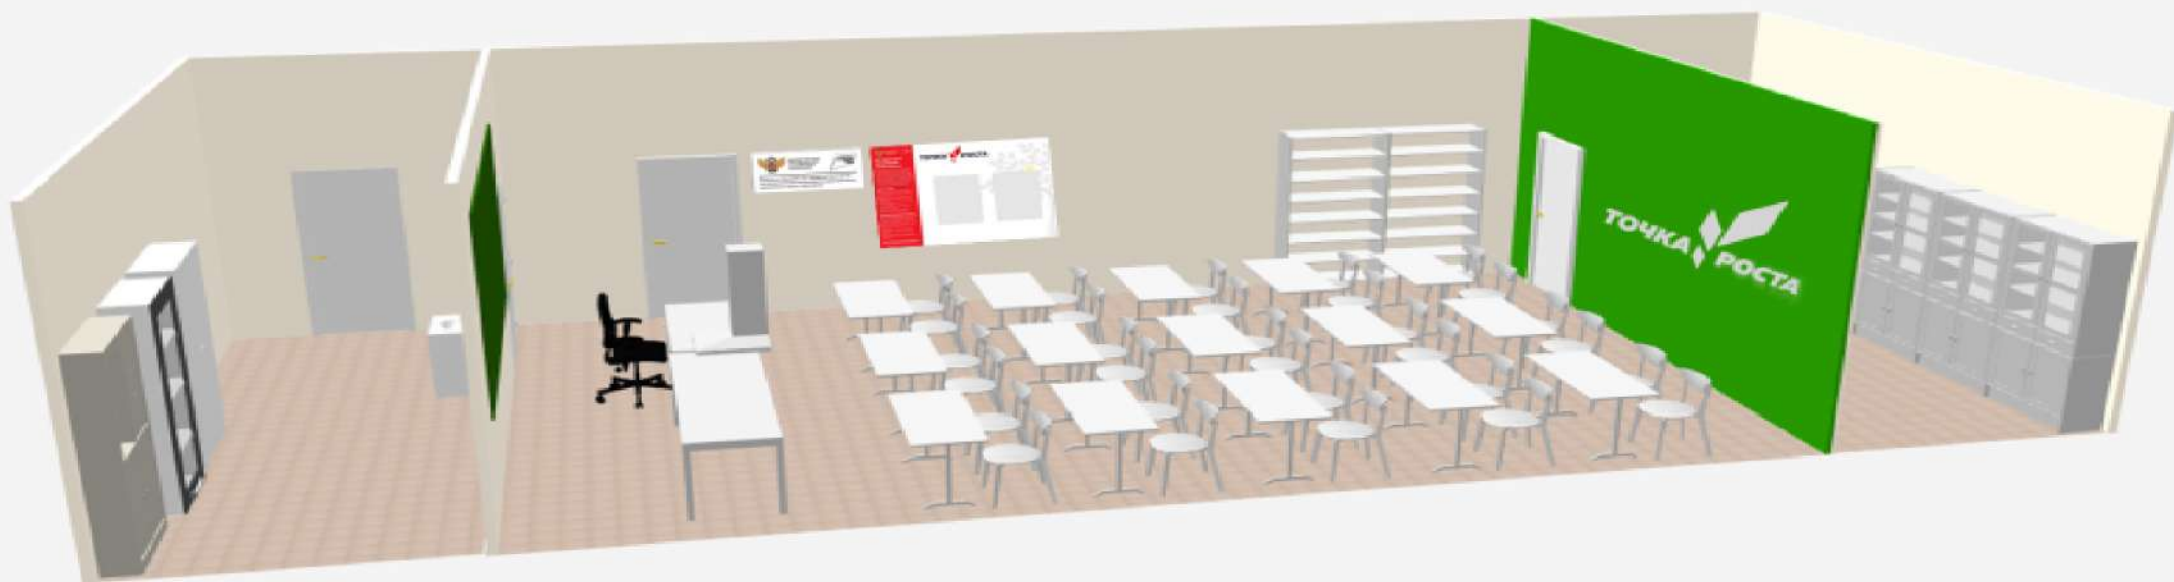

**Визуализация. Центр «Точка роста» на базе ГБОУ СОШ №1 с. Приволжье, химическая лаборатория (66м²)
с двумя лаборантскими (15,3 м² и 16,3 м²)**

Согласовано
Главный консультант МОиН СО

Ю.В. Пряхина

« 6 » марта 2023 г.