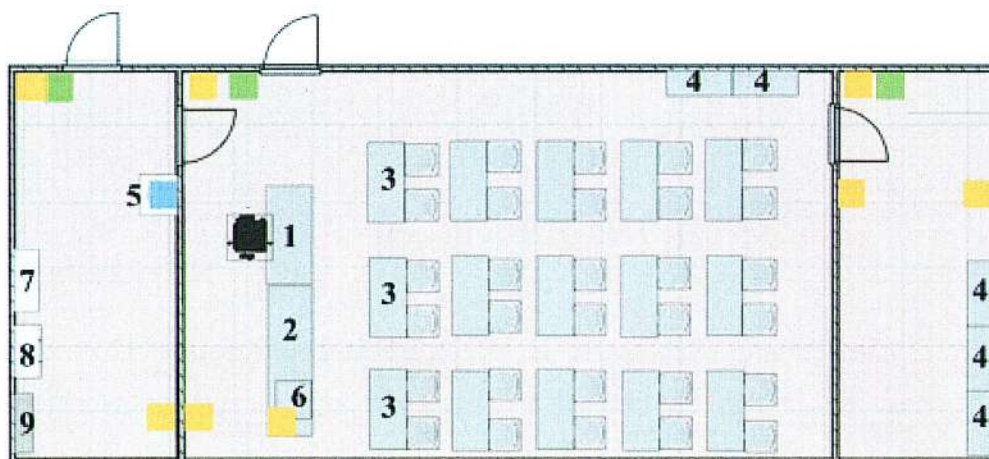

Е.Н. Богомолов

« 1 » марта 2023 г.

**План-схема. Центр «Точка роста» на базе ГБОУ СОШ №1 с. Приволжье, химическая лаборатория (66м²)
с двумя лаборантскими (15,3 м² и 16,3 м²)**

Выключатель Розетка Подвод воды